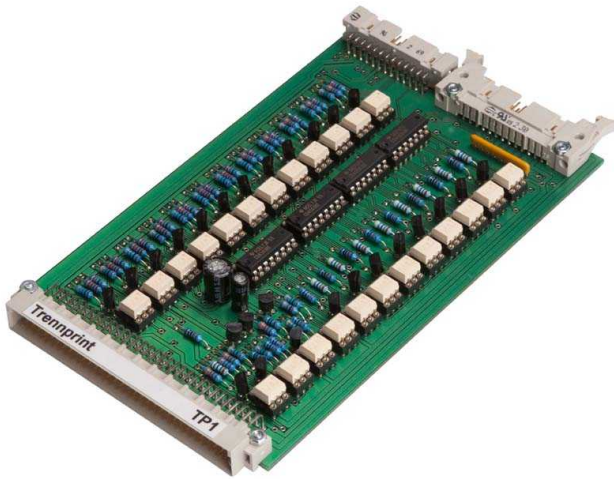

## Panneau d'isolation TP1

**Fabricant :**  
partnership

**Réf. produit :**  
ES4040

## Description

Carte électronique enfichable pour les systèmes de commande des machines de coulée sous pression Frech.

Veillez prendre contact avec nous pour une réparation ou une nouvelle fabrication.

Avantages :