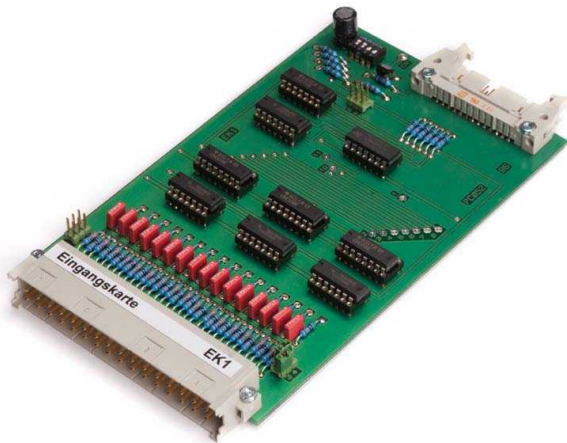

## Carte d'entrée numérique EK1

**Fabricant :**  
partnership

**Réf. produit :**  
ES4050

## Description

Carte électronique enfichable pour les systèmes de commande des machines de coulée sous pression Frech.

Veillez prendre contact avec nous pour une réparation ou une nouvelle fabrication.

Avantages :