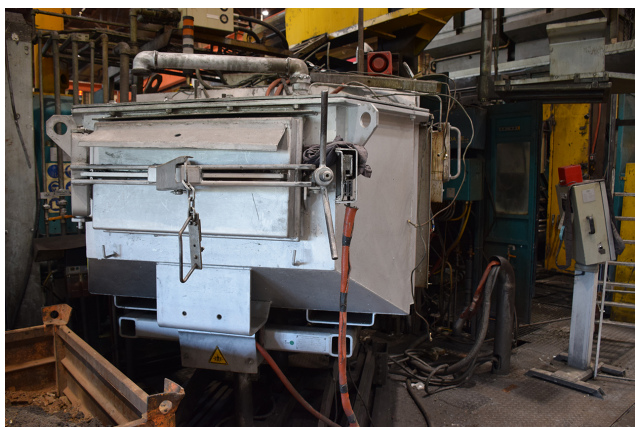

StrikoWestofen W 1200 SL ProDos DPC Four de dosage O1814, utilisé

Fabricant :
Striko Westofen

Réf. produit :
O1814

Description

Four	<u>Four de dosage</u>
Fabricant	StrikoWestofen
Modèle	W 1200 SL ProDos DPC
Année de fabrication	2001
Commentaire	pour les alliages d'aluminium

Données techniques

Système de contrôle ProDos

Données techniques

Chauffage	électrique
Capacité	1200 kg
Capacité de travail	900 kg
capacité de connexion	22 kW
puissance	27,5 kW

Délai de livraison **immédiatement**