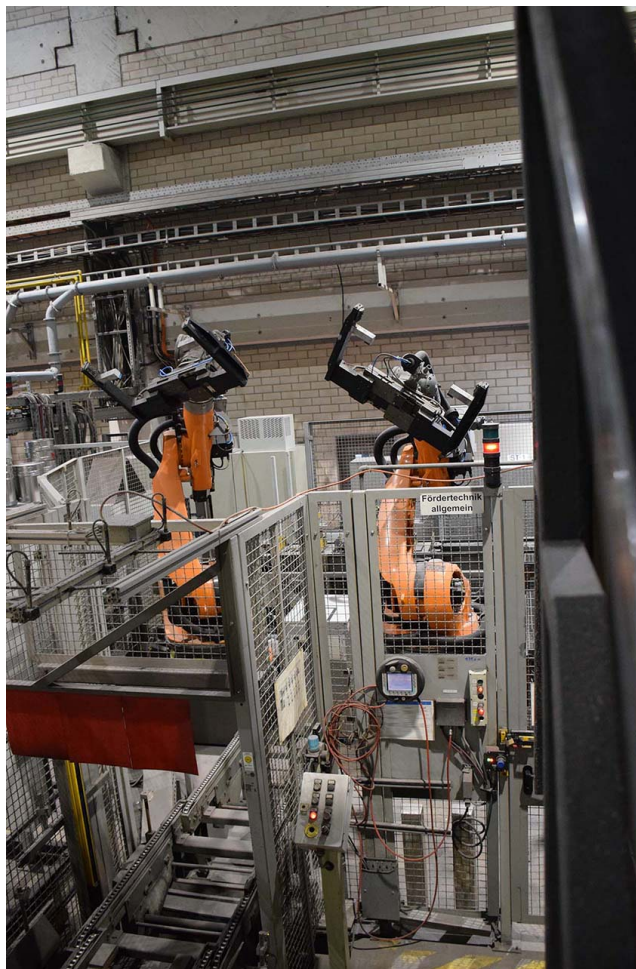

## Robot de fonderie Kuka KR 150 HR1838, utilisé

**Fabricant :**  
KUKA

**Réf. produit :**  
HR1838

## Robot de fonderie

Fabricant	Kuka
Modèle	KR 150
Version du robot	KR2150 S C2 FLR ZH150/180
Protection	Fonderie
Système de contrôle	
Année	2004
Commentaire	Conception de fonderie, adaptée au déchargement

## Données techniques

Capacité de manutention	150 kg
Portée	2,7 m